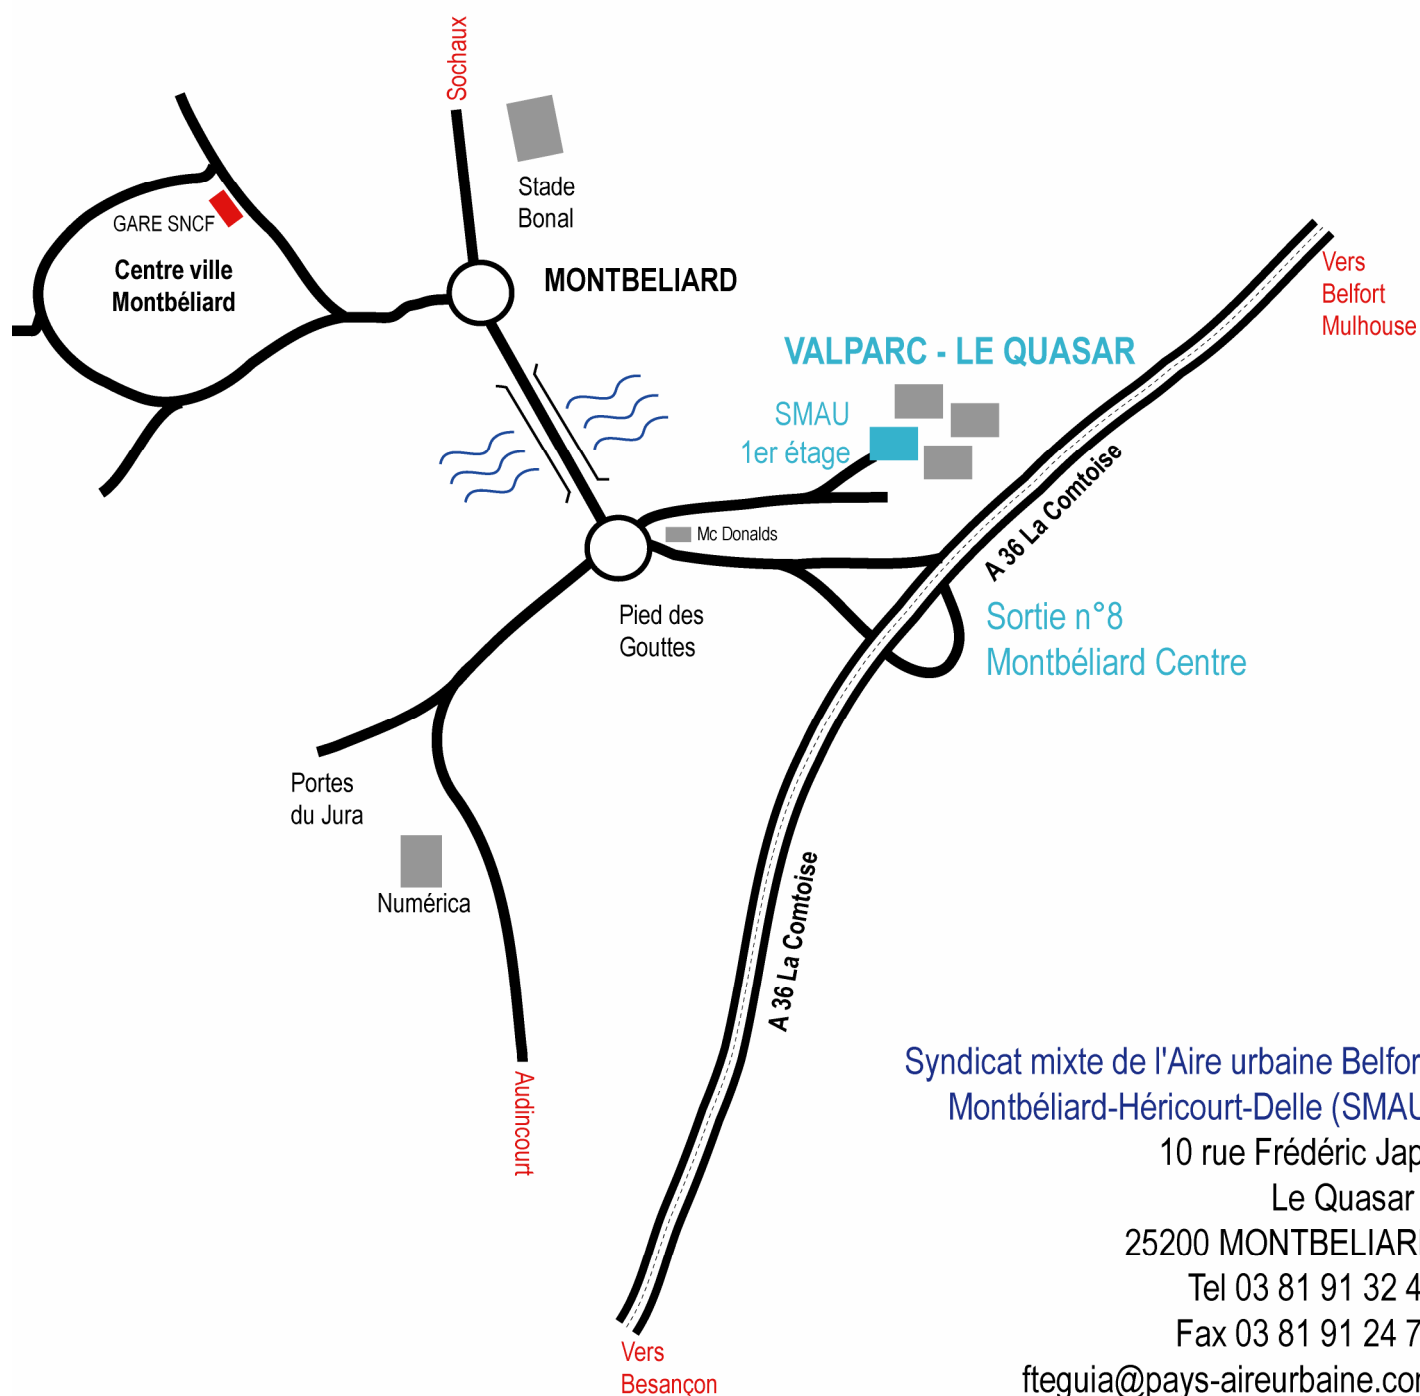

## Plan d'accès aux locaux du Syndicat mixte de l'Aire urbaine Belfort-Montbéliard-Héricourt-Delle (SMAU)

Autoroute sortie n°8 "Montbéliard Centre"

Au premier rond point (rond point du Mc Donalds) : direction "Valparc - Le Quasar"